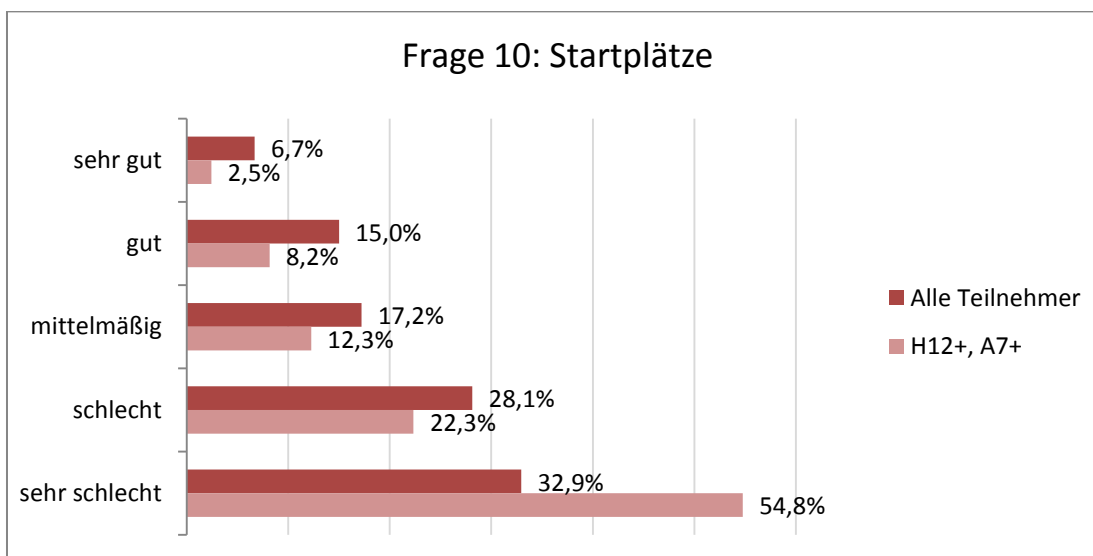

Umfrage des Club Nr. 12 (September 2016)

Hinweis: Die mit „H12+, A7+“ bezeichneten Werte (hellrote Balken) schließen nur Fans ein, die im Rahmen der Umfrage angegeben haben, mindestens 12 Heim- sowie mindestens 7 Auswärtsspiele pro Saison zu besuchen. Die mit „Alle Teilnehmer“ bezeichneten Werte (dunkelrote Balken) enthalten die Antworten aller Umfrage-Teilnehmer (einschließlich der erstgenannten Gruppe).

I. GRAPHISCHE DARSTELLUNG

Thema 1 – Stimmung bei Heimspielen

Thema 2 – „Bayern-Countdown“

Thema 3 – Spielkleidung

Thema 4 – Champions League-Reform

Thema 5 – Einlassbestimmungen Arena

Einordnung der Befragten