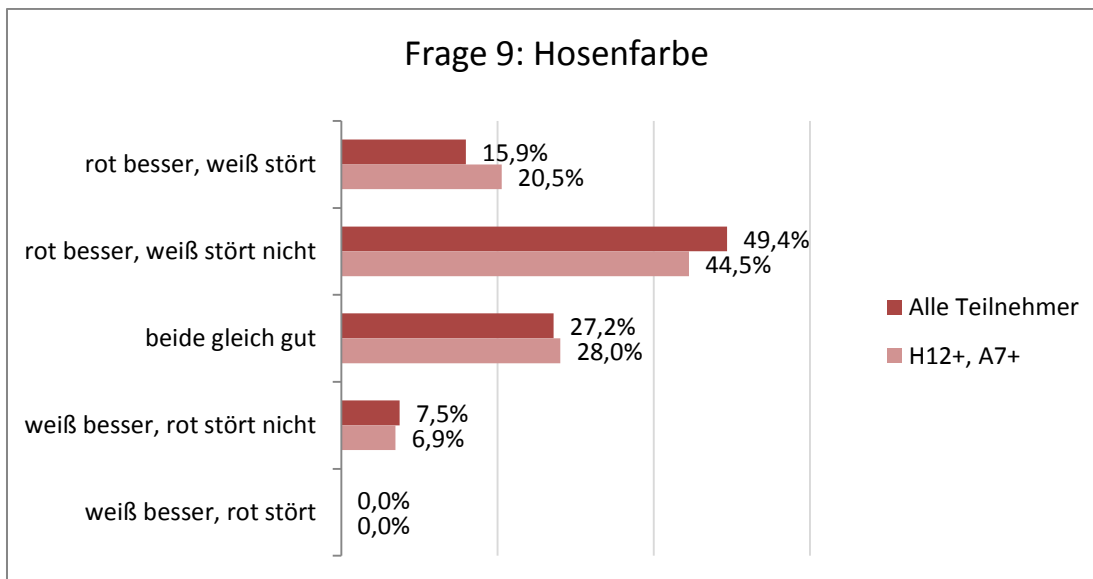

Umfrage des Club Nr. 12 (September 2016)

Hinweis: Die mit „H12+, A7+“ bezeichneten Werte (hellrote Balken) schließen nur Fans ein, die im Rahmen der Umfrage angegeben haben, mindestens 12 Heim- sowie mindestens 7 Auswärtsspiele pro Saison zu besuchen. Die mit „Alle Teilnehmer“ bezeichneten Werte (dunkelrote Balken) enthalten die Antworten aller Umfrage-Teilnehmer (einschließlich der erstgenannten Gruppe).

I. GRAPHISCHE DARSTELLUNG

Thema 1 – Stimmung bei Heimspielen

Thema 2 – „Bayern-Countdown“

Thema 3 – Spielkleidung

Thema 4 – Champions League-Reform

Thema 5 – Einlassbestimmungen Arena

Einordnung der Befragten