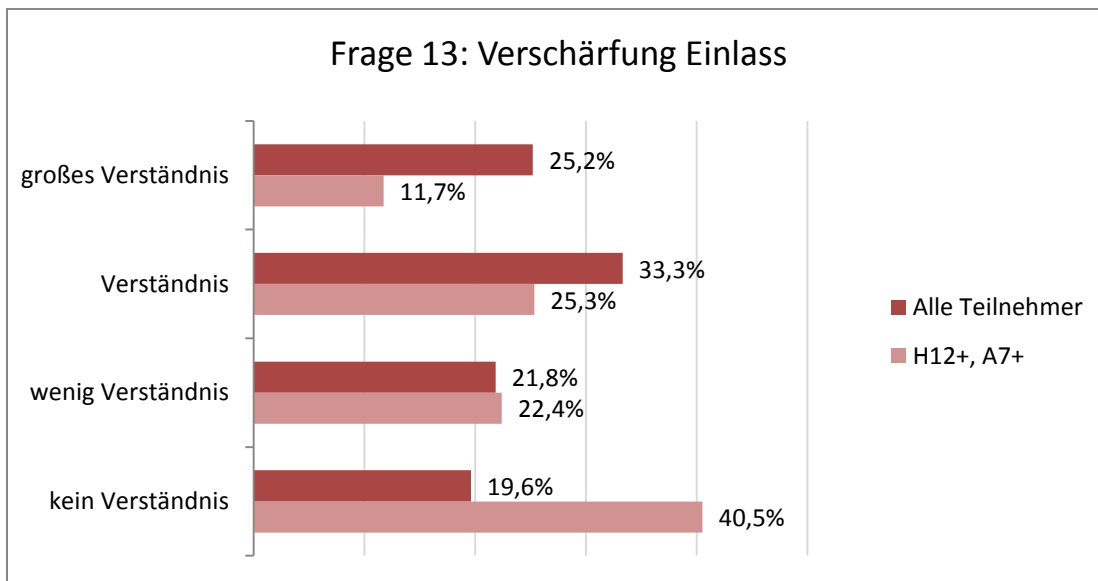

Umfrage des Club Nr. 12 (September 2016)

Hinweis: Die mit „H12+, A7+“ bezeichneten Werte (hellrote Balken) schließen nur Fans ein, die im Rahmen der Umfrage angegeben haben, mindestens 12 Heim- sowie mindestens 7 Auswärtsspiele pro Saison zu besuchen. Die mit „Alle Teilnehmer“ bezeichneten Werte (dunkelrote Balken) enthalten die Antworten aller Umfrage-Teilnehmer (einschließlich der erstgenannten Gruppe).

I. GRAPHISCHE DARSTELLUNG

Thema 1 – Stimmung bei Heimspielen

Thema 2 – „Bayern-Countdown“

Thema 3 – Spielkleidung

Thema 4 – Champions League-Reform

Thema 5 – Einlassbestimmungen Arena

Einordnung der Befragten