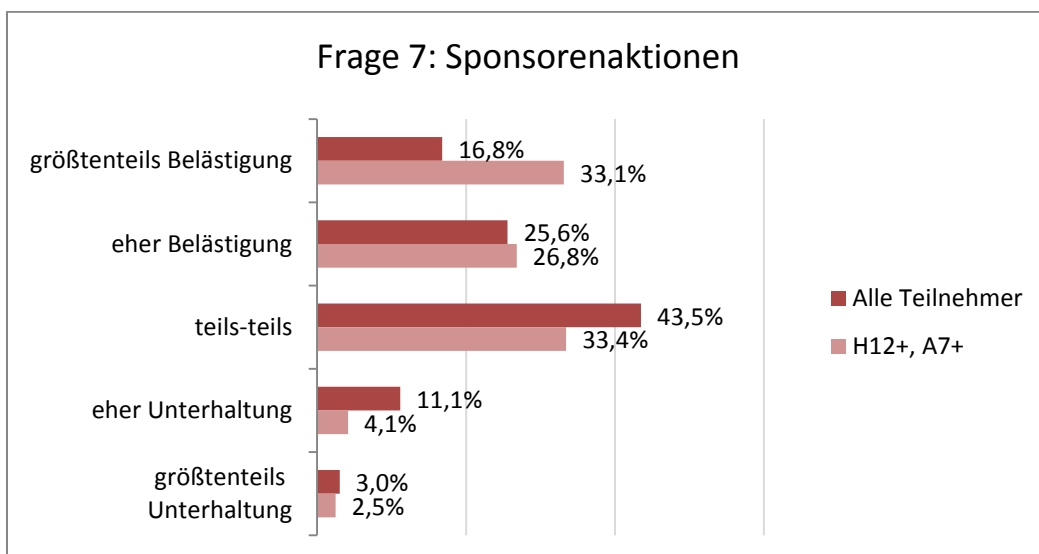

Umfrage des Club Nr. 12 (September 2016)

Hinweis: Die mit „H12+, A7+“ bezeichneten Werte (hellrote Balken) schließen nur Fans ein, die im Rahmen der Umfrage angegeben haben, mindestens 12 Heim- sowie mindestens 7 Auswärtsspiele pro Saison zu besuchen. Die mit „Alle Teilnehmer“ bezeichneten Werte (dunkelrote Balken) enthalten die Antworten aller Umfrage-Teilnehmer (einschließlich der erstgenannten Gruppe).

I. GRAPHISCHE DARSTELLUNG

Thema 1 – Stimmung bei Heimspielen

Thema 2 – „Bayern-Countdown“

Thema 3 – Spielkleidung

Thema 4 – Champions League-Reform

Thema 5 – Einlassbestimmungen Arena

Einordnung der Befragten