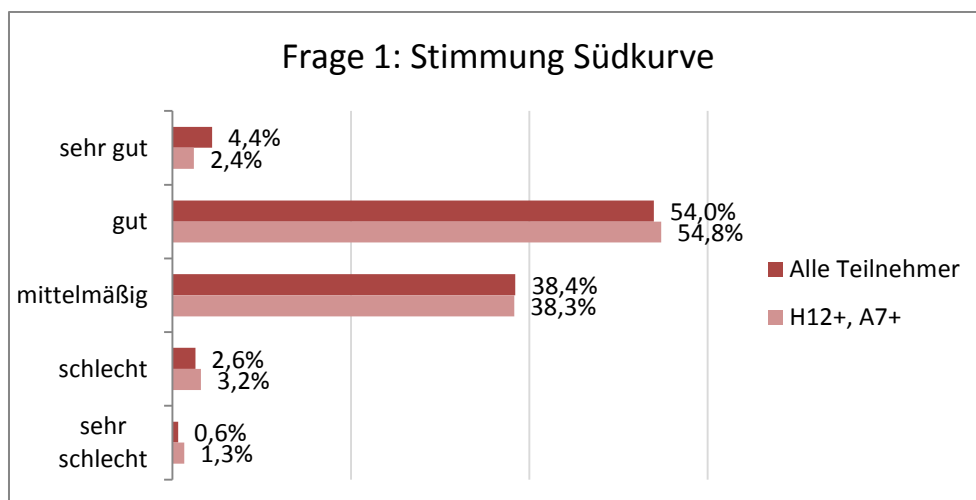

Umfrage des Club Nr. 12 (September 2016)

Hinweis: Die mit „H12+, A7+“ bezeichneten Werte (hellrote Balken) schließen nur Fans ein, die im Rahmen der Umfrage angegeben haben, mindestens 12 Heim- sowie mindestens 7 Auswärtsspiele pro Saison zu besuchen. Die mit „Alle Teilnehmer“ bezeichneten Werte (dunkelrote Balken) enthalten die Antworten aller Umfrage-Teilnehmer (einschließlich der erstgenannten Gruppe).

I. GRAPHISCHE DARSTELLUNG

Thema 1 – Stimmung bei Heimspielen