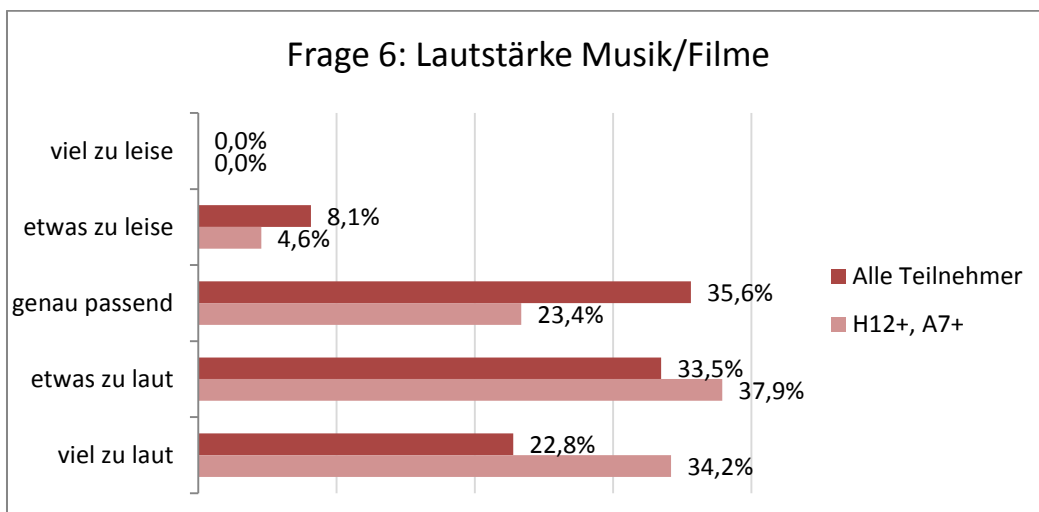

Umfrage des Club Nr. 12 (September 2016)

Hinweis: Die mit „H12+, A7+“ bezeichneten Werte (hellrote Balken) schließen nur Fans ein, die im Rahmen der Umfrage angegeben haben, mindestens 12 Heim- sowie mindestens 7 Auswärtsspiele pro Saison zu besuchen. Die mit „Alle Teilnehmer“ bezeichneten Werte (dunkelrote Balken) enthalten die Antworten aller Umfrage-Teilnehmer (einschließlich der erstgenannten Gruppe).

I. GRAPHISCHE DARSTELLUNG

Thema 1 – Stimmung bei Heimspielen

Thema 2 – „Bayern-Countdown“

Thema 3 – Spielkleidung

Thema 4 – Champions League-Reform

Thema 5 – Einlassbestimmungen Arena

Einordnung der Befragten