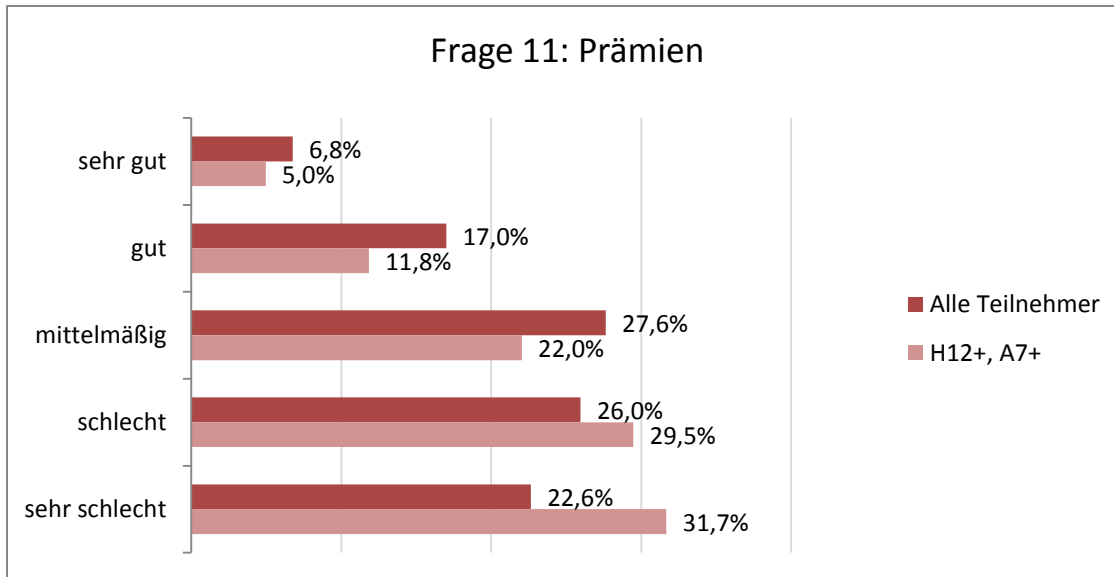

Umfrage des Club Nr. 12 (September 2016)

Hinweis: Die mit „H12+, A7+“ bezeichneten Werte (hellrote Balken) schließen nur Fans ein, die im Rahmen der Umfrage angegeben haben, mindestens 12 Heim- sowie mindestens 7 Auswärtsspiele pro Saison zu besuchen. Die mit „Alle Teilnehmer“ bezeichneten Werte (dunkelrote Balken) enthalten die Antworten aller Umfrage-Teilnehmer (einschließlich der erstgenannten Gruppe).

I. GRAPHISCHE DARSTELLUNG

Thema 1 – Stimmung bei Heimspielen

Thema 2 – „Bayern-Countdown“

Thema 3 – Spielkleidung

Thema 4 – Champions League-Reform

Thema 5 – Einlassbestimmungen Arena

Einordnung der Befragten

Standort Heimspiele

Anzahl Auswärtsspiele

II. TABELLARISCHE DARSTELLUNG

Thema 1 – Stimmung bei Heimspielen

Frage 1: Stimmung Südkurve	alle Befragten		H12+, A7+	
(1) sehr gut	114	4,4%	9	2,4%
(2) gut	1390	54,0%	206	54,8%
(3) mittelmäßig	990	38,4%	144	38,3%
(4) schlecht	66	2,6%	12	3,2%
(5) sehr schlecht	16	0,6%	5	1,3%
	2576	100,0%	376	100,0%