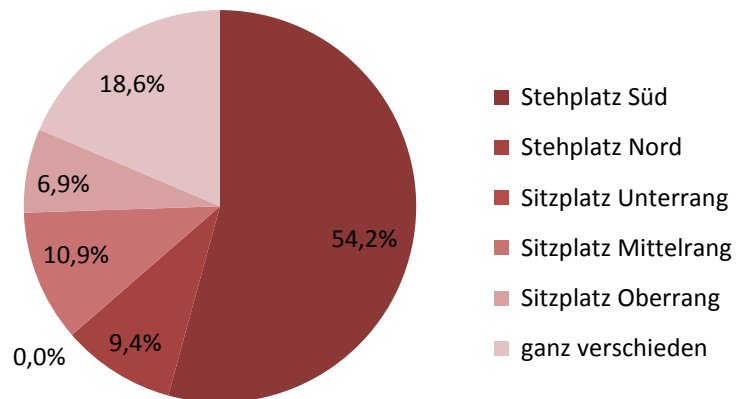

Standort Heimspiele