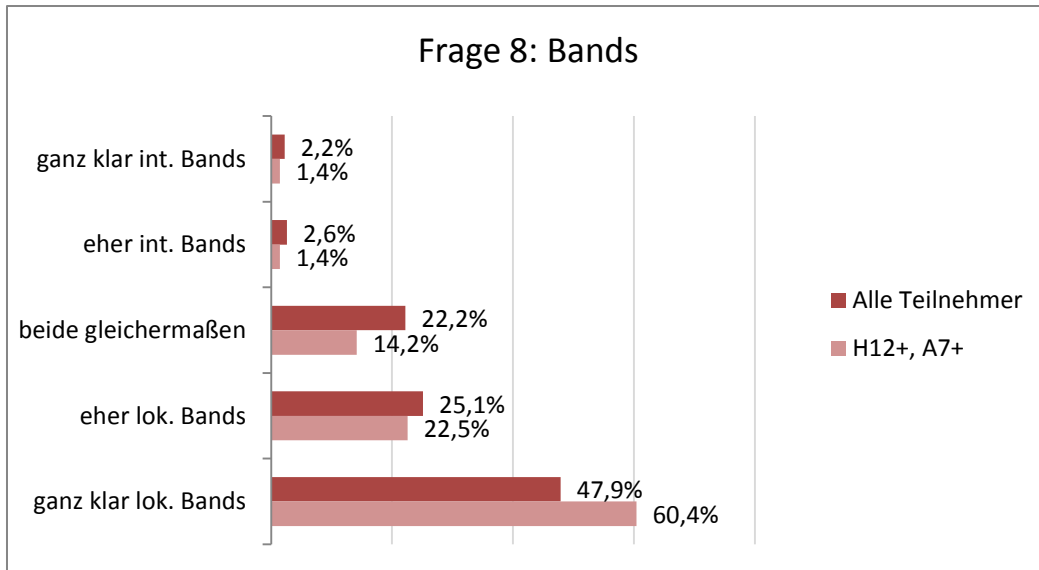

Umfrage des Club Nr. 12 (September 2016)

Hinweis: Die mit „H12+, A7+“ bezeichneten Werte (hellrote Balken) schließen nur Fans ein, die im Rahmen der Umfrage angegeben haben, mindestens 12 Heim- sowie mindestens 7 Auswärtsspiele pro Saison zu besuchen. Die mit „Alle Teilnehmer“ bezeichneten Werte (dunkelrote Balken) enthalten die Antworten aller Umfrage-Teilnehmer (einschließlich der erstgenannten Gruppe).

I. GRAPHISCHE DARSTELLUNG

Thema 1 – Stimmung bei Heimspielen

Thema 2 – „Bayern-Countdown“

Thema 3 – Spielkleidung

Thema 4 – Champions League-Reform

Thema 5 – Einlassbestimmungen Arena

Einordnung der Befragten