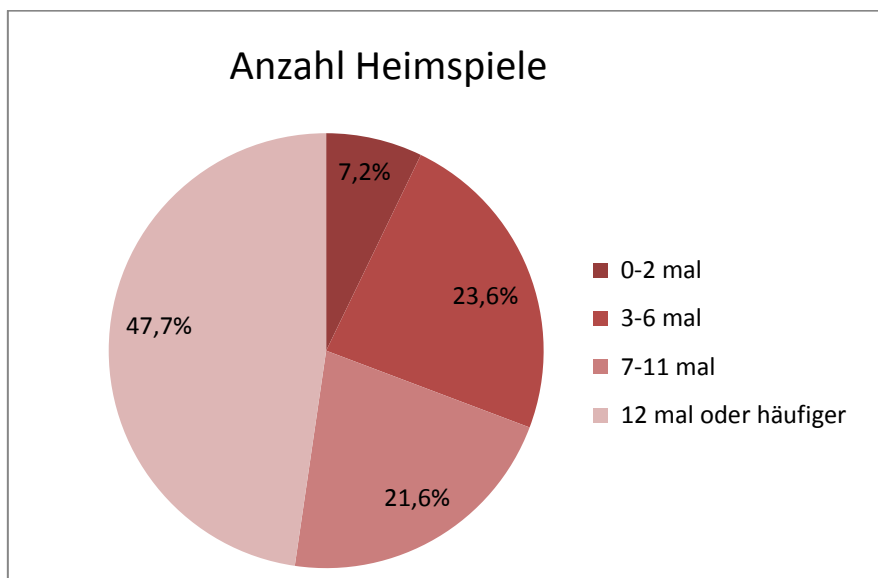

Umfrage des Club Nr. 12 (September 2016)

Hinweis: Die mit „H12+, A7+“ bezeichneten Werte (hellrote Balken) schließen nur Fans ein, die im Rahmen der Umfrage angegeben haben, mindestens 12 Heim- sowie mindestens 7 Auswärtsspiele pro Saison zu besuchen. Die mit „Alle Teilnehmer“ bezeichneten Werte (dunkelrote Balken) enthalten die Antworten aller Umfrage-Teilnehmer (einschließlich der erstgenannten Gruppe).

I. GRAPHISCHE DARSTELLUNG

Thema 1 – Stimmung bei Heimspielen

Thema 2 – „Bayern-Countdown“

Thema 3 – Spielkleidung

Thema 4 – Champions League-Reform

Thema 5 – Einlassbestimmungen Arena

Einordnung der Befragten