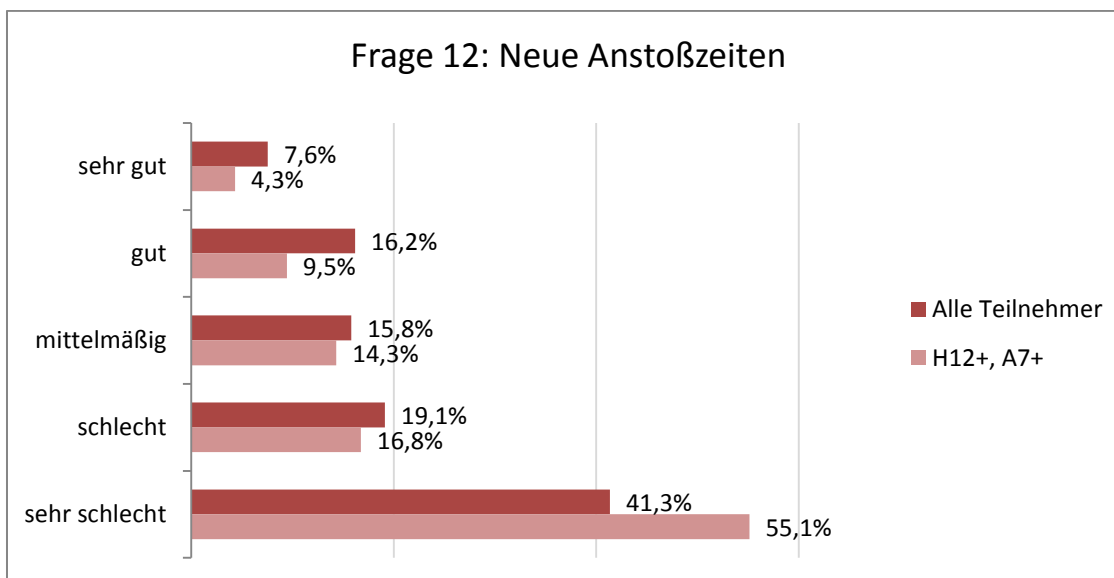

Umfrage des Club Nr. 12 (September 2016)

Hinweis: Die mit „H12+, A7+“ bezeichneten Werte (hellrote Balken) schließen nur Fans ein, die im Rahmen der Umfrage angegeben haben, mindestens 12 Heim- sowie mindestens 7 Auswärtsspiele pro Saison zu besuchen. Die mit „Alle Teilnehmer“ bezeichneten Werte (dunkelrote Balken) enthalten die Antworten aller Umfrage-Teilnehmer (einschließlich der erstgenannten Gruppe).

I. GRAPHISCHE DARSTELLUNG

Thema 1 – Stimmung bei Heimspielen

Thema 2 – „Bayern-Countdown“

Thema 3 – Spielkleidung

Thema 4 – Champions League-Reform

Thema 5 – Einlassbestimmungen Arena

Einordnung der Befragten

Standort Heimspiele

Anzahl Auswärtsspiele

II. TABELLARISCHE DARSTELLUNG

Thema 1 – Stimmung bei Heimspielen

Frage 1: Stimmung Südkurve	alle Befragten		H12+, A7+	
(1) sehr gut	114	4,4%	9	2,4%
(2) gut	1390	54,0%	206	54,8%
(3) mittelmäßig	990	38,4%	144	38,3%
(4) schlecht	66	2,6%	12	3,2%
(5) sehr schlecht	16	0,6%	5	1,3%
	2576	100,0%	376	100,0%