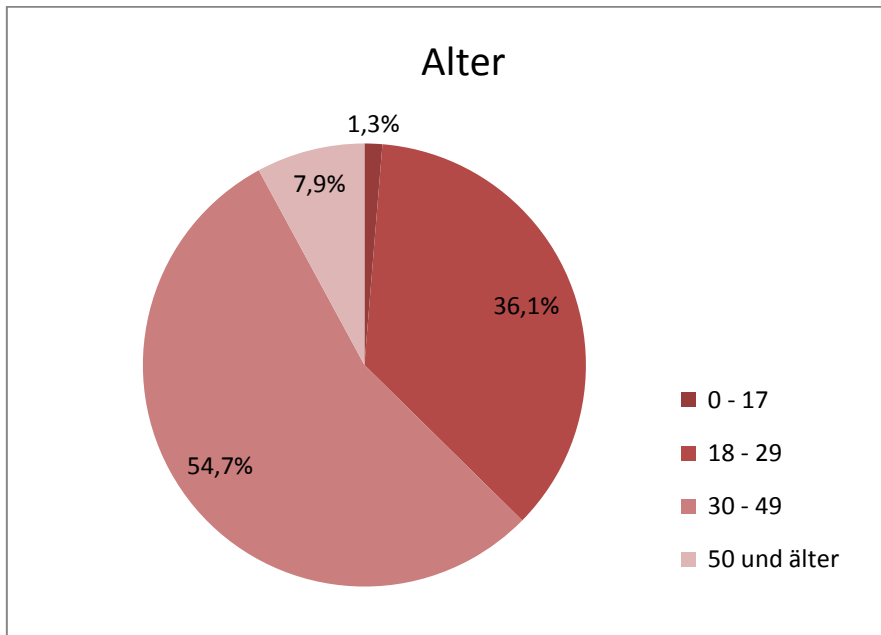

Umfrage des Club Nr. 12 (September 2016)

Hinweis: Die mit „H12+, A7+“ bezeichneten Werte (hellrote Balken) schließen nur Fans ein, die im Rahmen der Umfrage angegeben haben, mindestens 12 Heim- sowie mindestens 7 Auswärtsspiele pro Saison zu besuchen. Die mit „Alle Teilnehmer“ bezeichneten Werte (dunkelrote Balken) enthalten die Antworten aller Umfrage-Teilnehmer (einschließlich der erstgenannten Gruppe).

I. GRAPHISCHE DARSTELLUNG

Thema 1 – Stimmung bei Heimspielen

Thema 2 – „Bayern-Countdown“

Thema 3 – Spielkleidung

Thema 4 – Champions League-Reform

Thema 5 – Einlassbestimmungen Arena

Einordnung der Befragten

Standort Heimspiele

Anzahl Auswärtsspiele

II. TABELLARISCHE DARSTELLUNG

Thema 1 – Stimmung bei Heimspielen

Frage 1: Stimmung Südkurve	alle Befragten		H12+, A7+	
(1) sehr gut	114	4,4%	9	2,4%
(2) gut	1390	54,0%	206	54,8%
(3) mittelmäßig	990	38,4%	144	38,3%
(4) schlecht	66	2,6%	12	3,2%
(5) sehr schlecht	16	0,6%	5	1,3%
	2576	100,0%	376	100,0%

Frage 2: Entwicklung Unterstützung Südkurve	alle Befragten		H12+, A7+	
(1) deutlich besser geworden	629	24,9%	107	28,5%
(2) etwas besser geworden	1246	49,4%	181	48,3%
(3) ungefähr gleich gut geblieben	554	21,9%	71	18,9%
(4) etwas schlechter geworden	87	3,4%	12	3,2%
(5) viel schlechter geworden	8	0,3%	4	1,1%
	2524	100,0%	375	100,0%