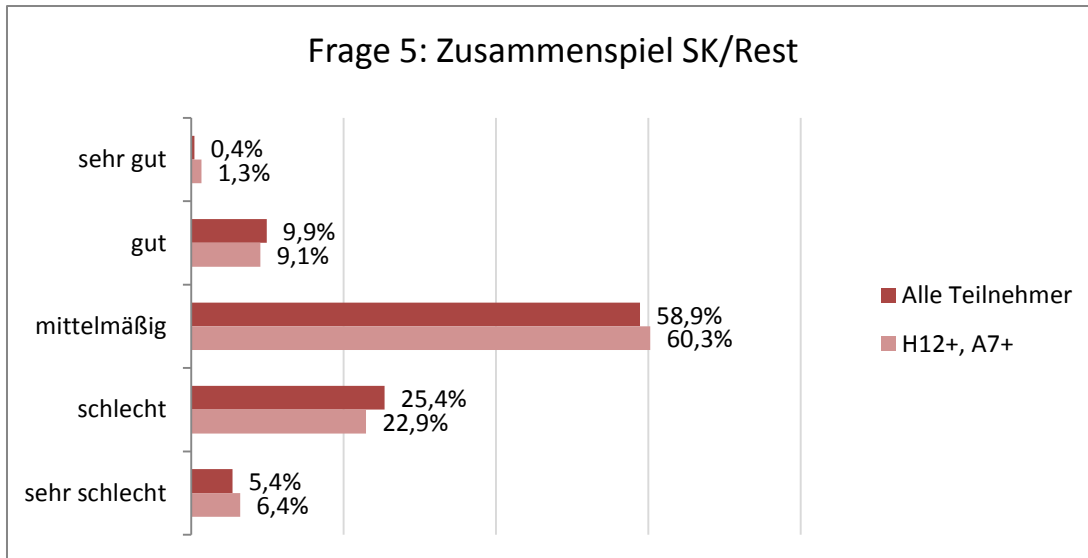

Thema 2 – „Bayern-Countdown“