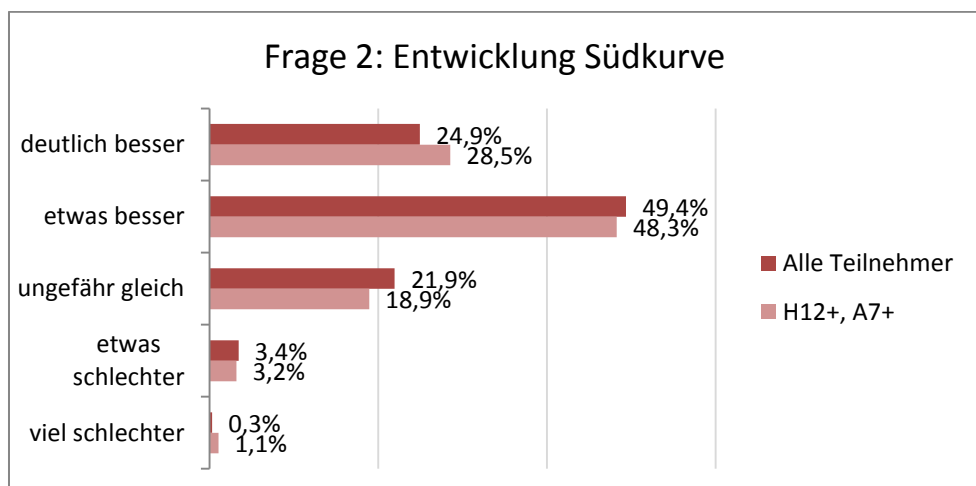

Umfrage des Club Nr. 12 (September 2016)

Hinweis: Die mit „H12+, A7+“ bezeichneten Werte (hellrote Balken) schließen nur Fans ein, die im Rahmen der Umfrage angegeben haben, mindestens 12 Heim- sowie mindestens 7 Auswärtsspiele pro Saison zu besuchen. Die mit „Alle Teilnehmer“ bezeichneten Werte (dunkelrote Balken) enthalten die Antworten aller Umfrage-Teilnehmer (einschließlich der erstgenannten Gruppe).

I. GRAPHISCHE DARSTELLUNG

Thema 1 – Stimmung bei Heimspielen