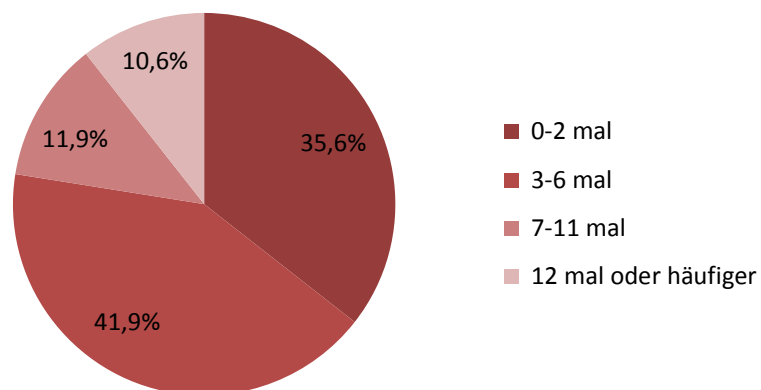

Anzahl Auswärtsspiele