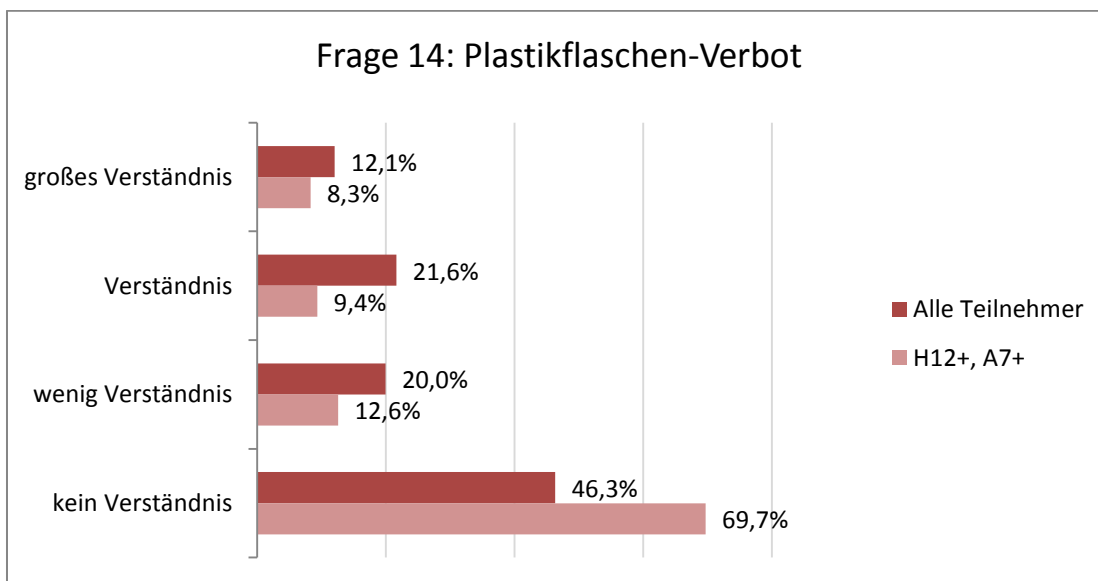

Umfrage des Club Nr. 12 (September 2016)

Hinweis: Die mit „H12+, A7+“ bezeichneten Werte (hellrote Balken) schließen nur Fans ein, die im Rahmen der Umfrage angegeben haben, mindestens 12 Heim- sowie mindestens 7 Auswärtsspiele pro Saison zu besuchen. Die mit „Alle Teilnehmer“ bezeichneten Werte (dunkelrote Balken) enthalten die Antworten aller Umfrage-Teilnehmer (einschließlich der erstgenannten Gruppe).

I. GRAPHISCHE DARSTELLUNG

Thema 1 – Stimmung bei Heimspielen

Thema 2 – „Bayern-Countdown“

Thema 3 – Spielkleidung

Thema 4 – Champions League-Reform

Thema 5 – Einlassbestimmungen Arena

Einordnung der Befragten